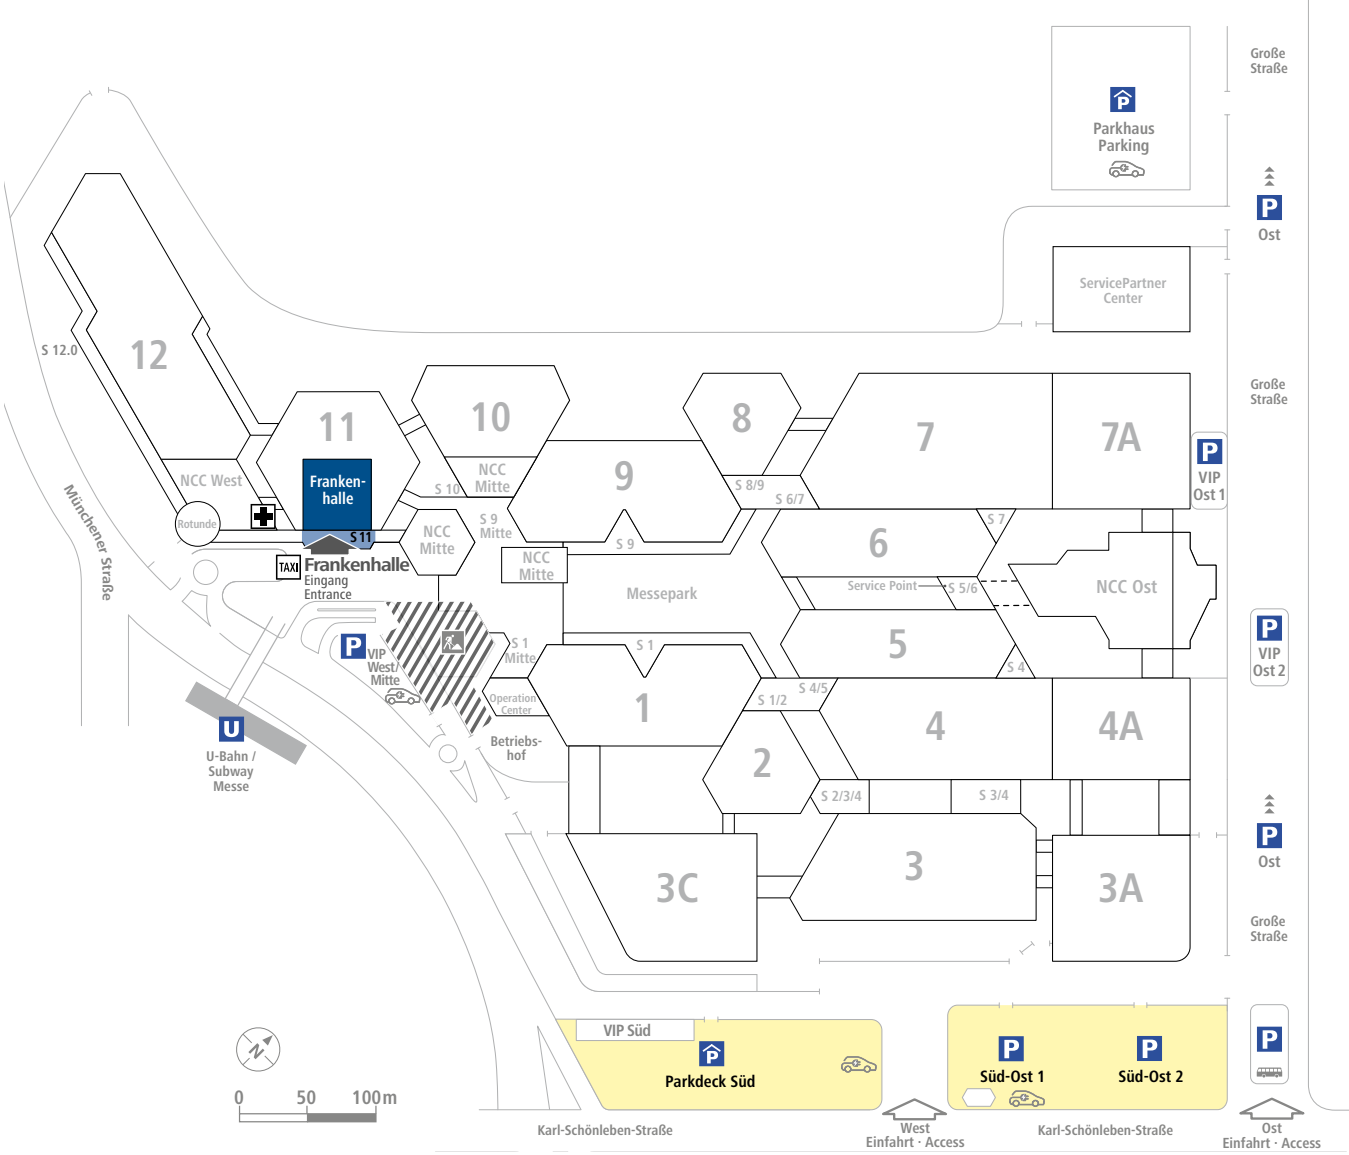

TIEFBAUTAG 2025

10.1.2025, Messezentrum Nürnberg

TIEFBAUTAG

Eingang und Servicebereich

Parkplatz